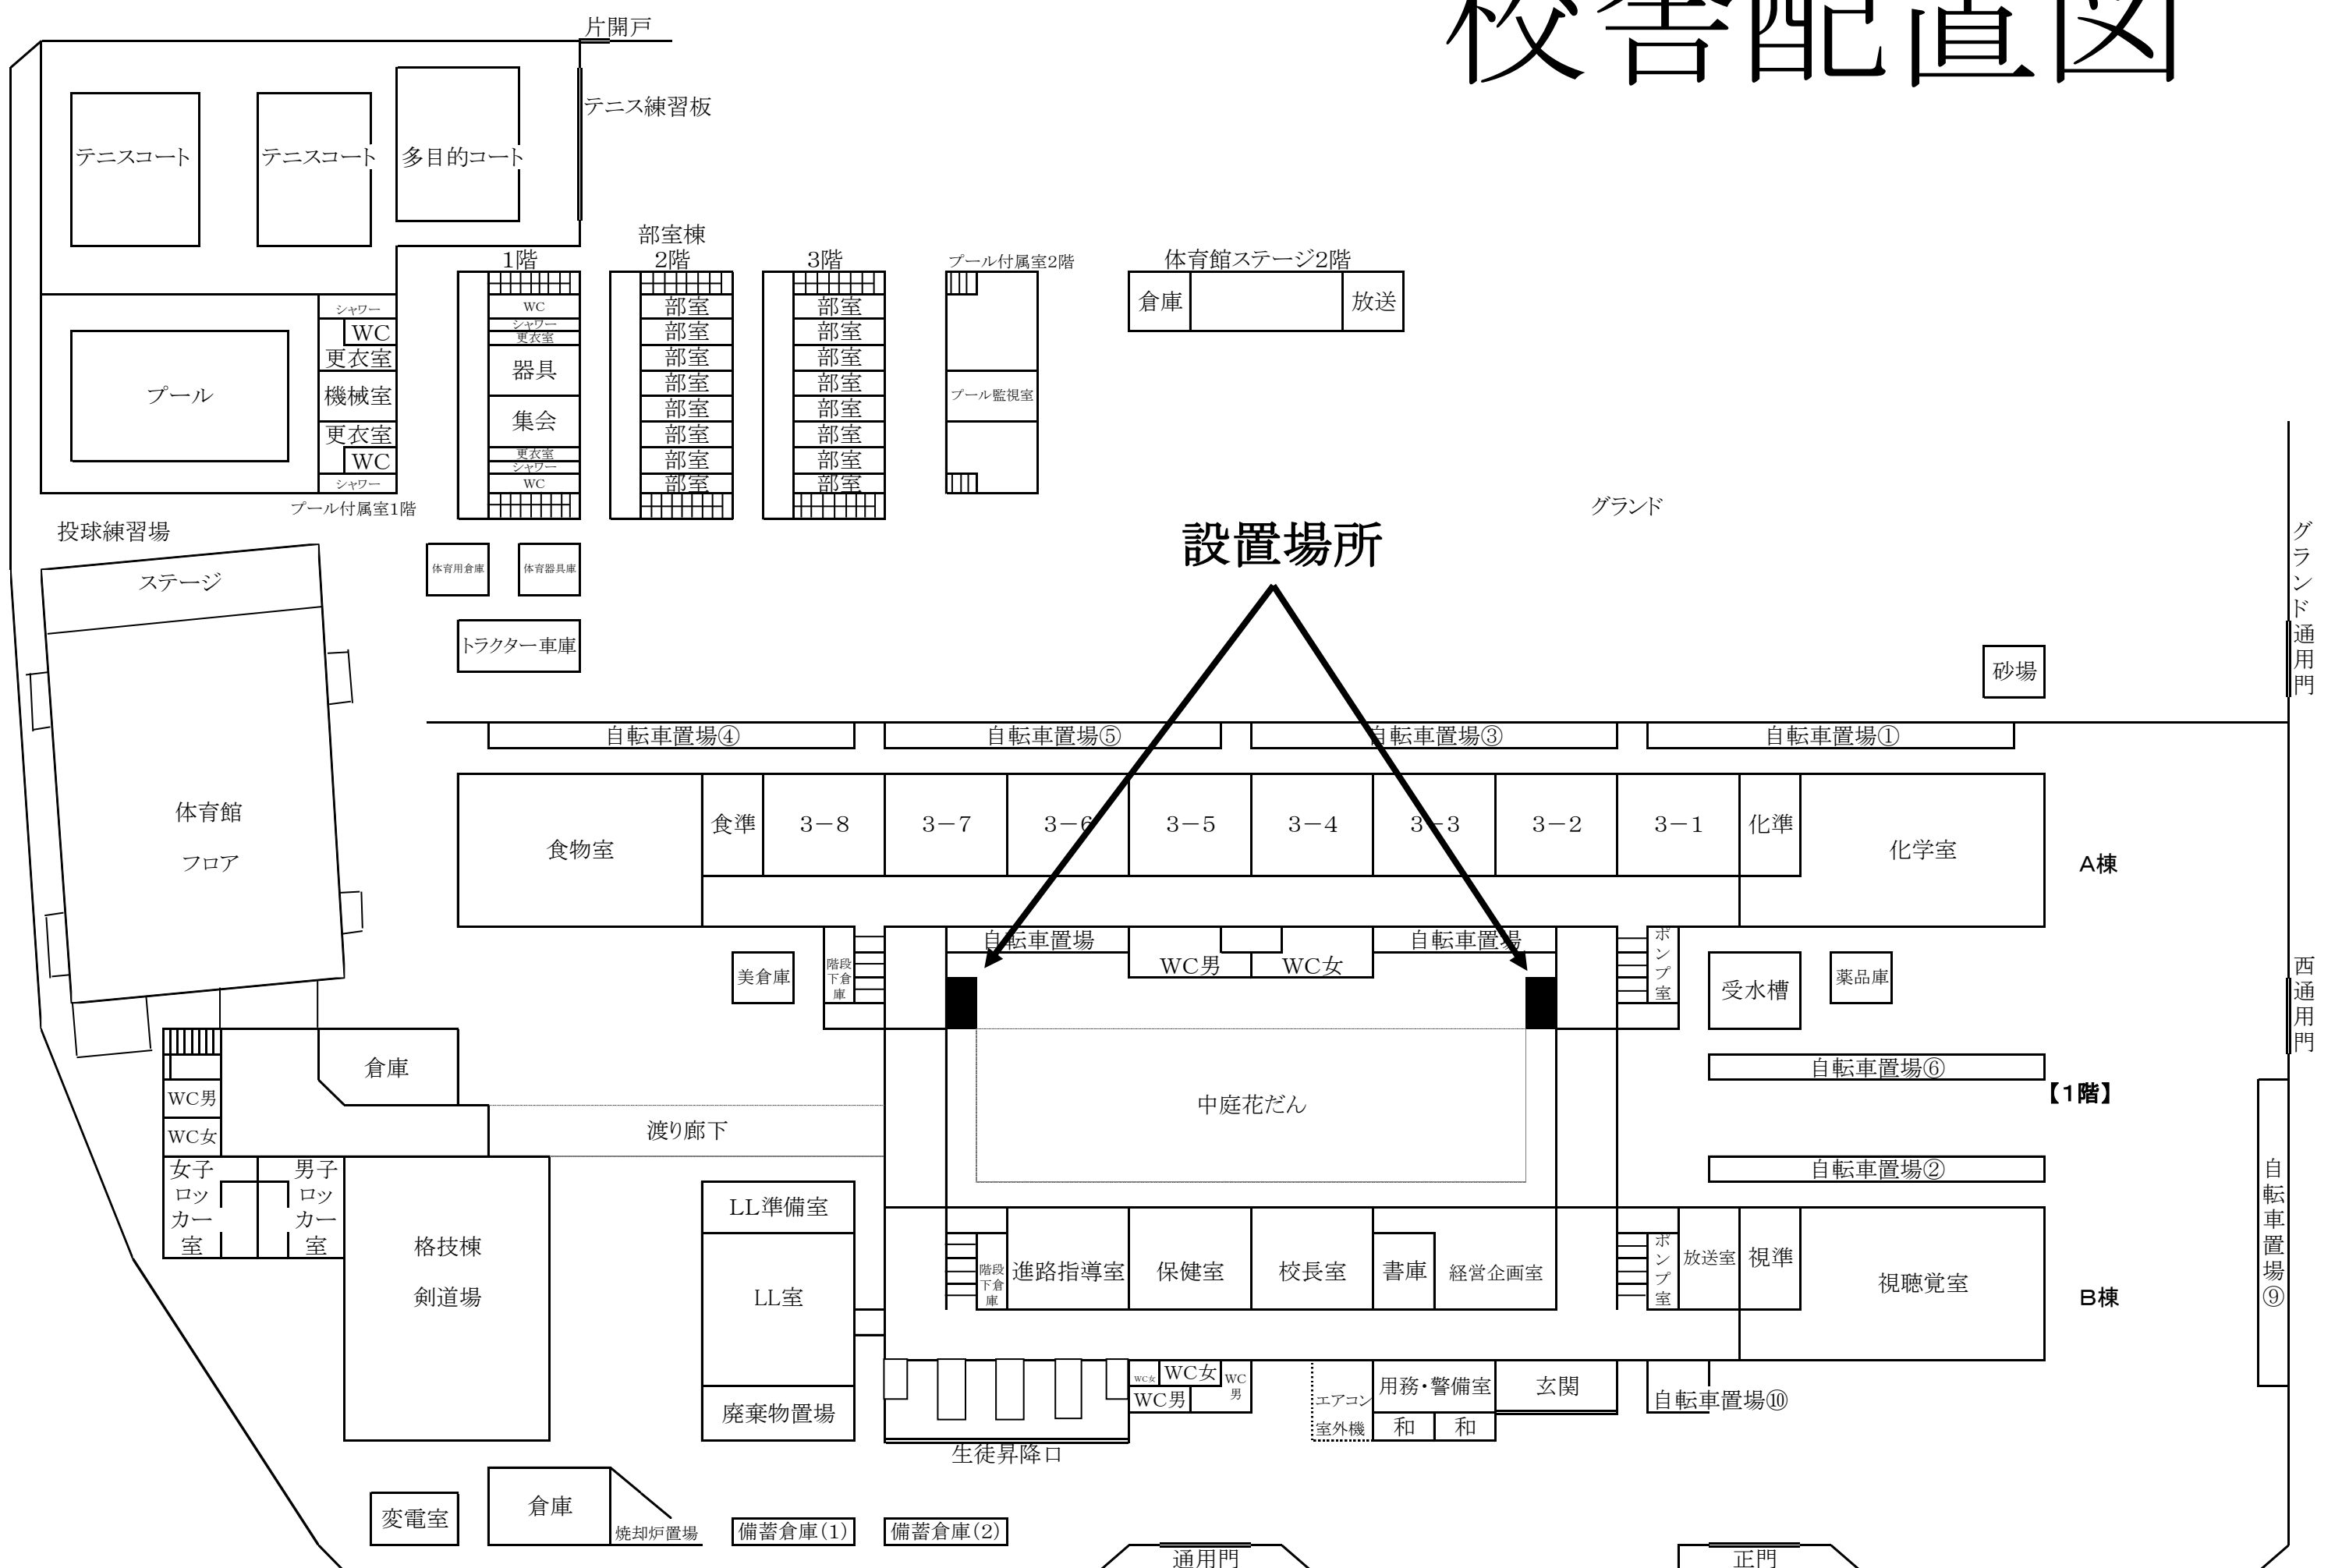

【3階】

【2階】

校舎配置図

件名	校舎配置図					図番	—
図面名	校舎配置図					日付	・
縮尺	1:20	1:30	1:50	1:100	1:200	1:300	1:500
	1:600					1:1000 その他	
東京都立東大和高等学校							